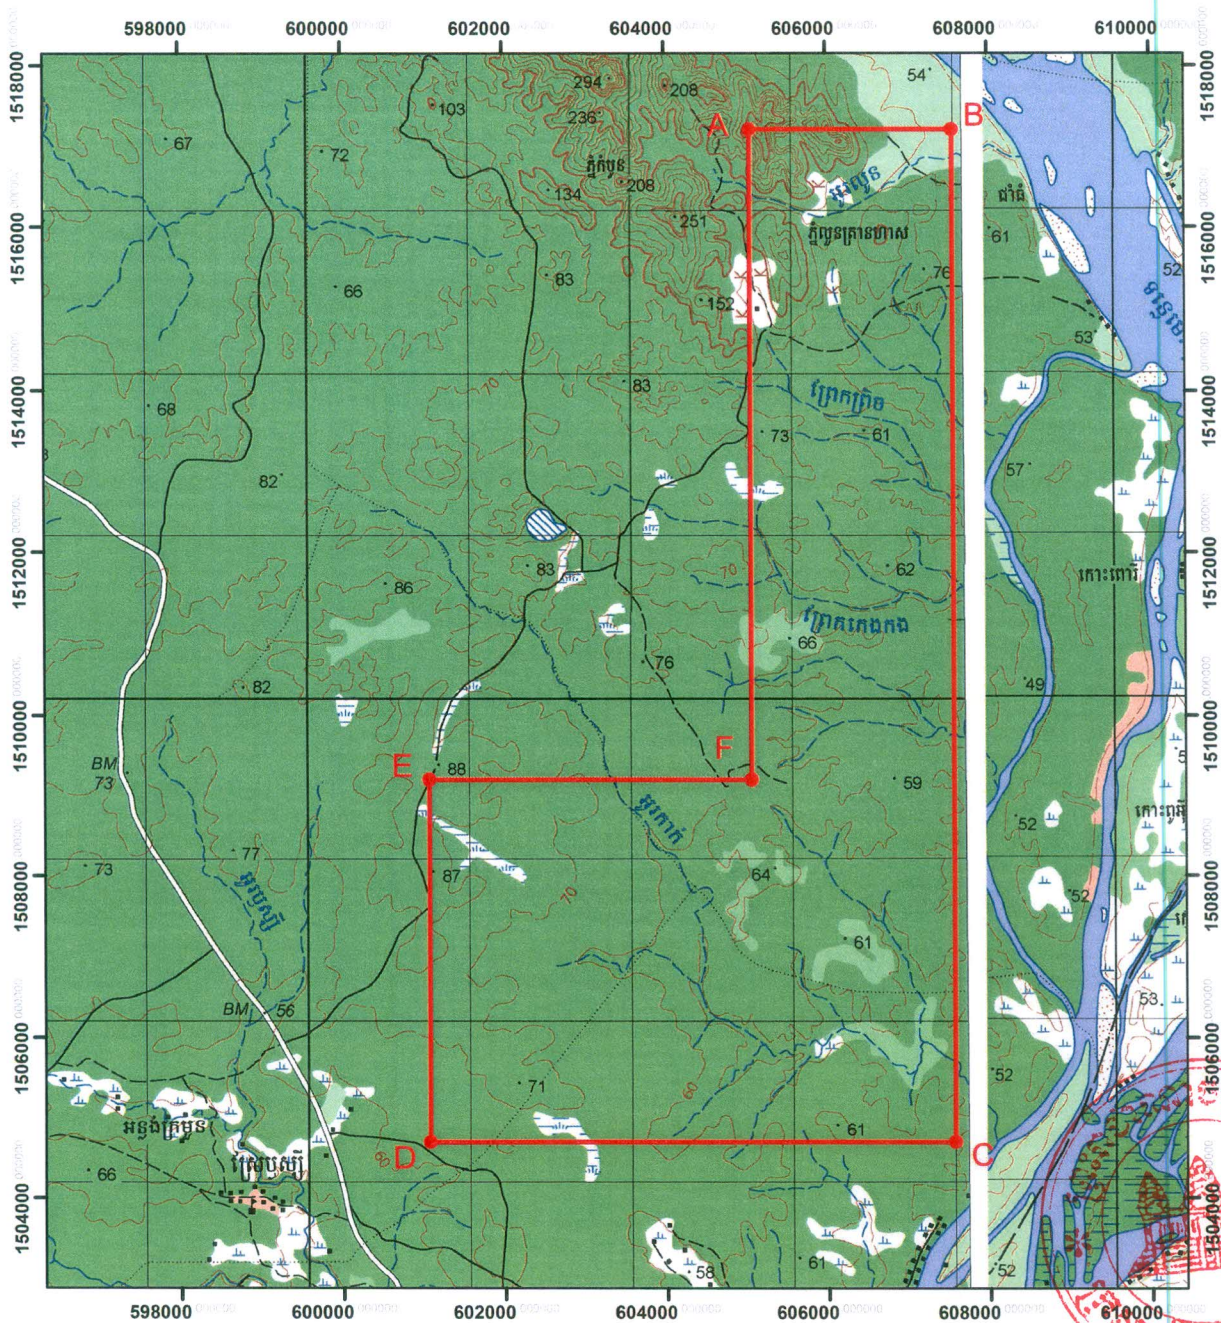

# ផែនទីទីតាំងកូអរដោនេតំបន់សម្បទានស្វែងរករុករាន នៅតំបន់ព្រែកកេងកង ស្រុកថាឡាបរិវាត់ ខេត្តស្ទឹងត្រែង

Datum: UTM\_WGS\_1984\_Zone\_48N

### Legend

តំបន់សម្បទានស្វែងរករុករាន

0 1 2 4 Kilometers

ផ្ទៃដីទាំងអស់ ៤៩,២៥ គីឡូម៉ែត្រក្រឡា

កូអរដោនេតំបន់សម្បទានស្វែងរុករាន

ចំណុច	អាច់ស៊ីស	អ័រដោនេ
A	605081	1517323
B	607581	1517323
C	607581	1504823
D	601081	1504823
E	601081	1509323
F	605081	1509323