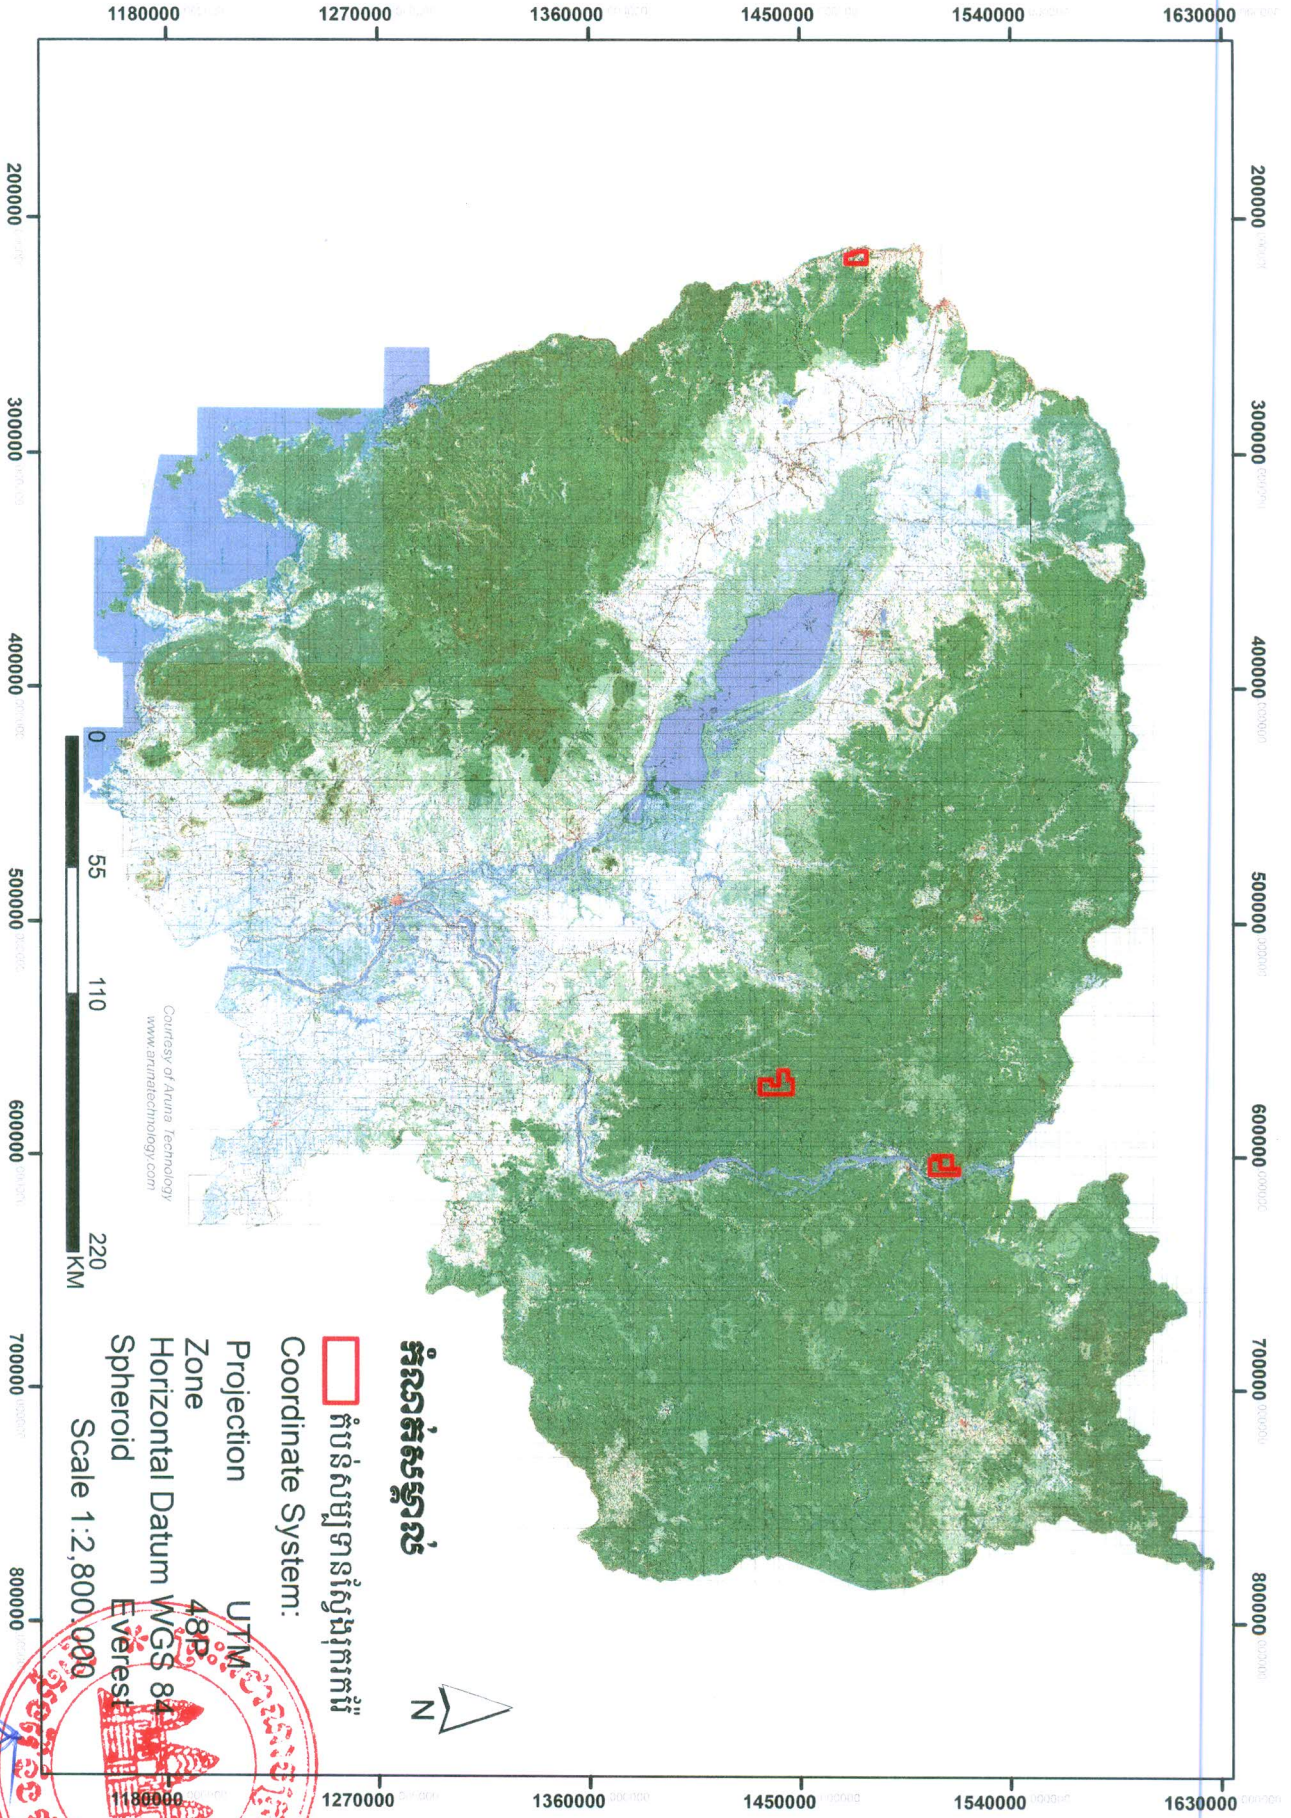

ផែនទីផែនការសម្រាប់ស្រុកក្រុងស្រែក្រាម ខេត្តស្រះចក្រ

Courtesy of Aruna Technology  
www.arunatechnology.com

កំណត់សម្គាល់

ៀ តំបន់សម្រាប់ស្រុកក្រុងស្រែក្រាម

Coordinate System:

Projection

Zone

Horizontal Datum WGS 84

Spheroid

Scale 1:2,800,000