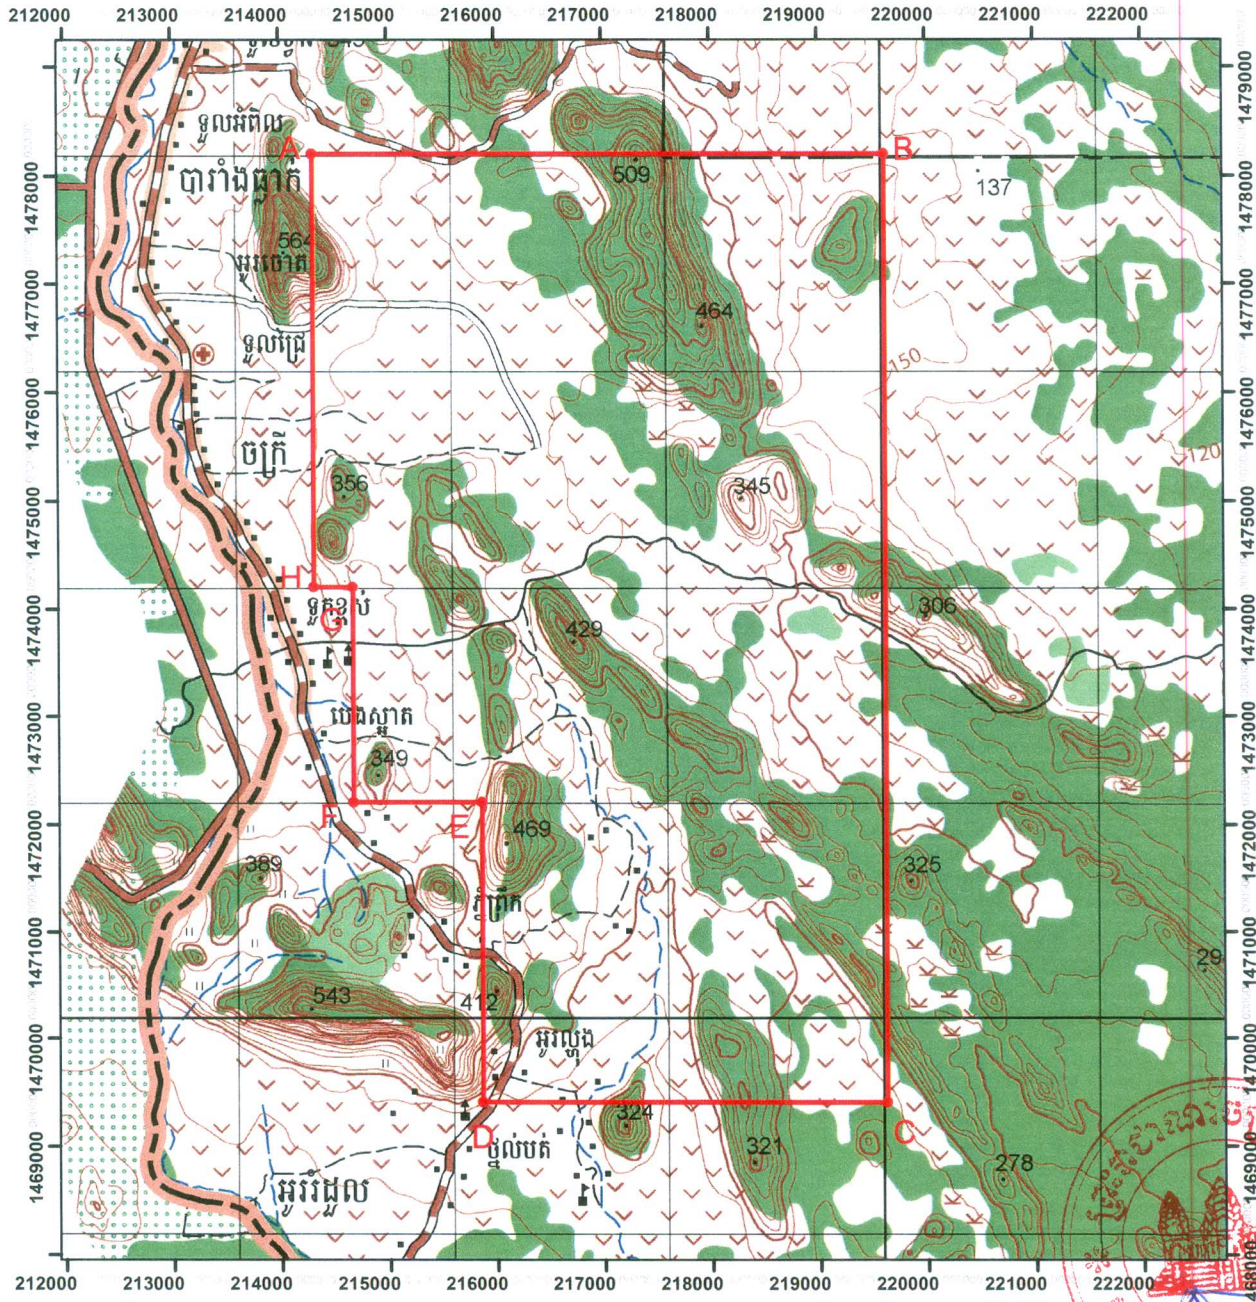

ផែនទីទីតាំងកូអរដោនេតំបន់សម្បទានស្វែងរកកៅស៊ូ
នៅតំបន់ភ្នំព្រឹក ស្រុកភ្នំព្រឹក ខេត្តបាត់ដំបង

Datum: UTM_WGS_1984_Zone_48N

Legend

តំបន់សម្បទានស្វែងរកកៅស៊ូ

0 0.5 1 2 Kilometers

ផ្ទៃដីទាំងអស់ ៤១,៥៨ គីឡូម៉ែត្រក្រឡា

កូអរដោនេតំបន់សម្បទានស្វែងរកកៅស៊ូ

ចំណុច	អាប់ស៊ីស	អ៊ីរដោណេ
A	214281	1478324
B	219581	1478324
C	219581	1469524
D	215827	1469524
E	215827	1472324
F	214641	1472324
G	214641	1474324
H	214281	1474324