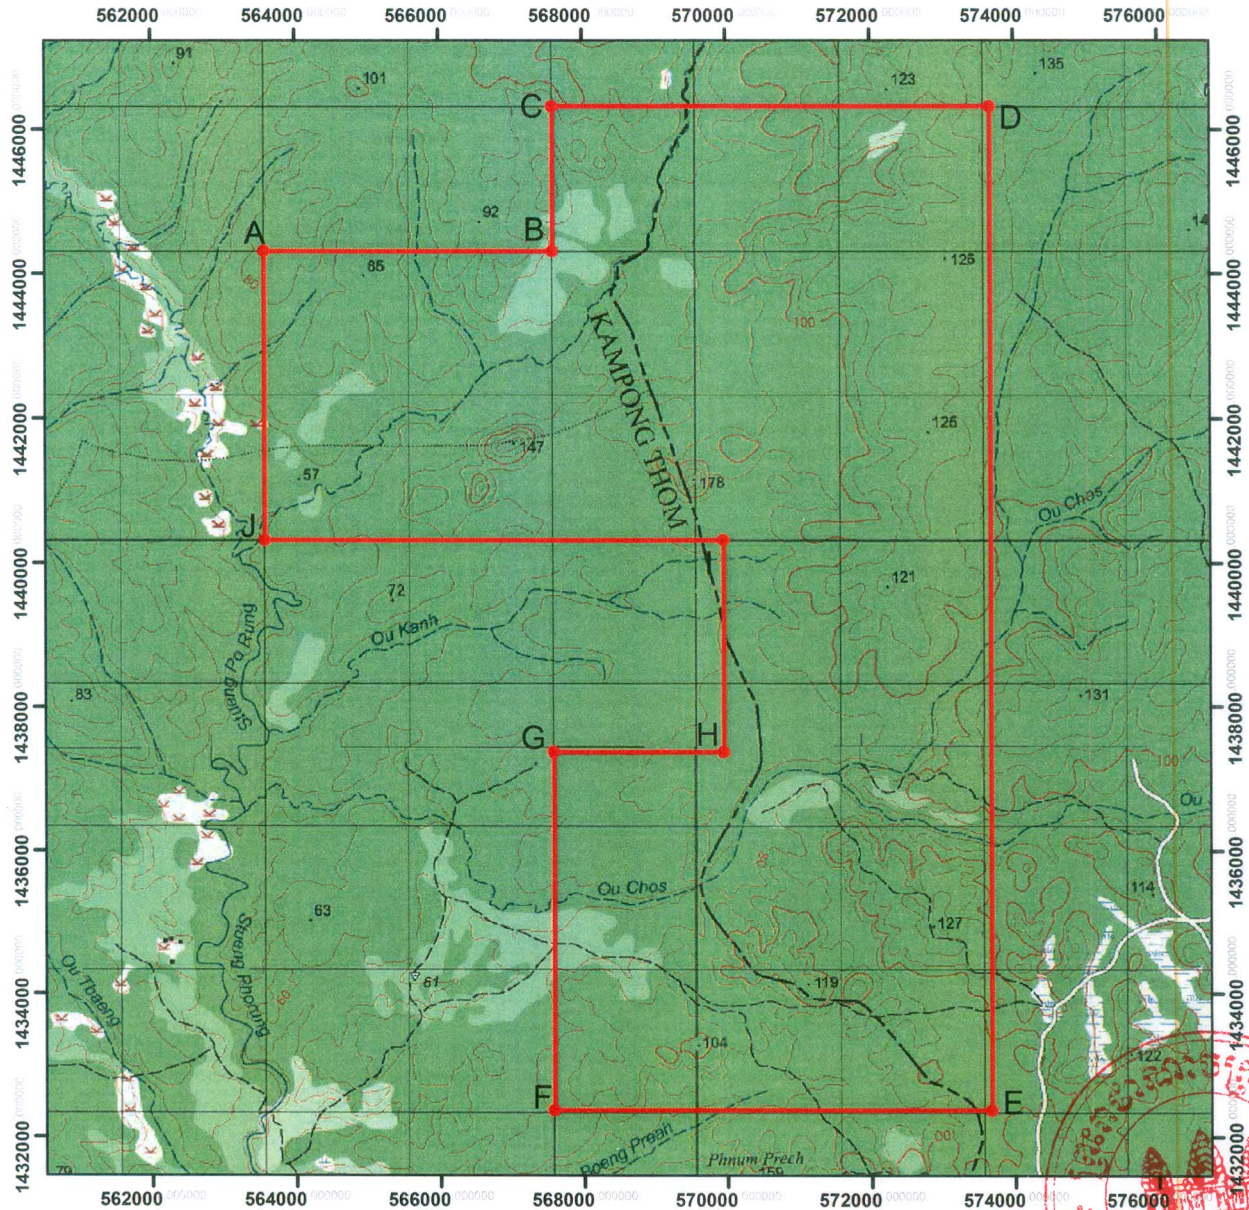

**ផែនទីទីតាំងកូអរដោនេតំបន់សម្បទានស្វែងរកកៅវី
នៅតំបន់អូរចូស ឃុំកំពង់ចាម ស្រុកសំបូរ ខេត្តក្រចេះ និងឃុំសុចិត្រ និងឃុំមានទ្រើ
ស្រុកសណ្តាន់ ខេត្តកំពង់ធំ**

Datum: UTM_WGS1984_Zone_48N

Legend

តំបន់សម្បទានស្វែងរកកៅវី

កូអរដោនេតំបន់សម្បទានស្វែងរកកៅវី

ចំណុច	អាប័ស៊ីស	អ័រដោណេ	ចំណុច	អាប័ស៊ីស	អ័រដោណេ
A	563581	1444320	F	567580	1432370
B	567581	1444320	G	567580	1437370
C	567581	1446320	H	569960	1437370
D	573672	1446320	I	569960	1440323
E	573672	1432370	J	563581	1440323

ផ្ទៃដីទាំងអស់ ៩៣,៩៤ គីឡូម៉ែត្រក្រឡា